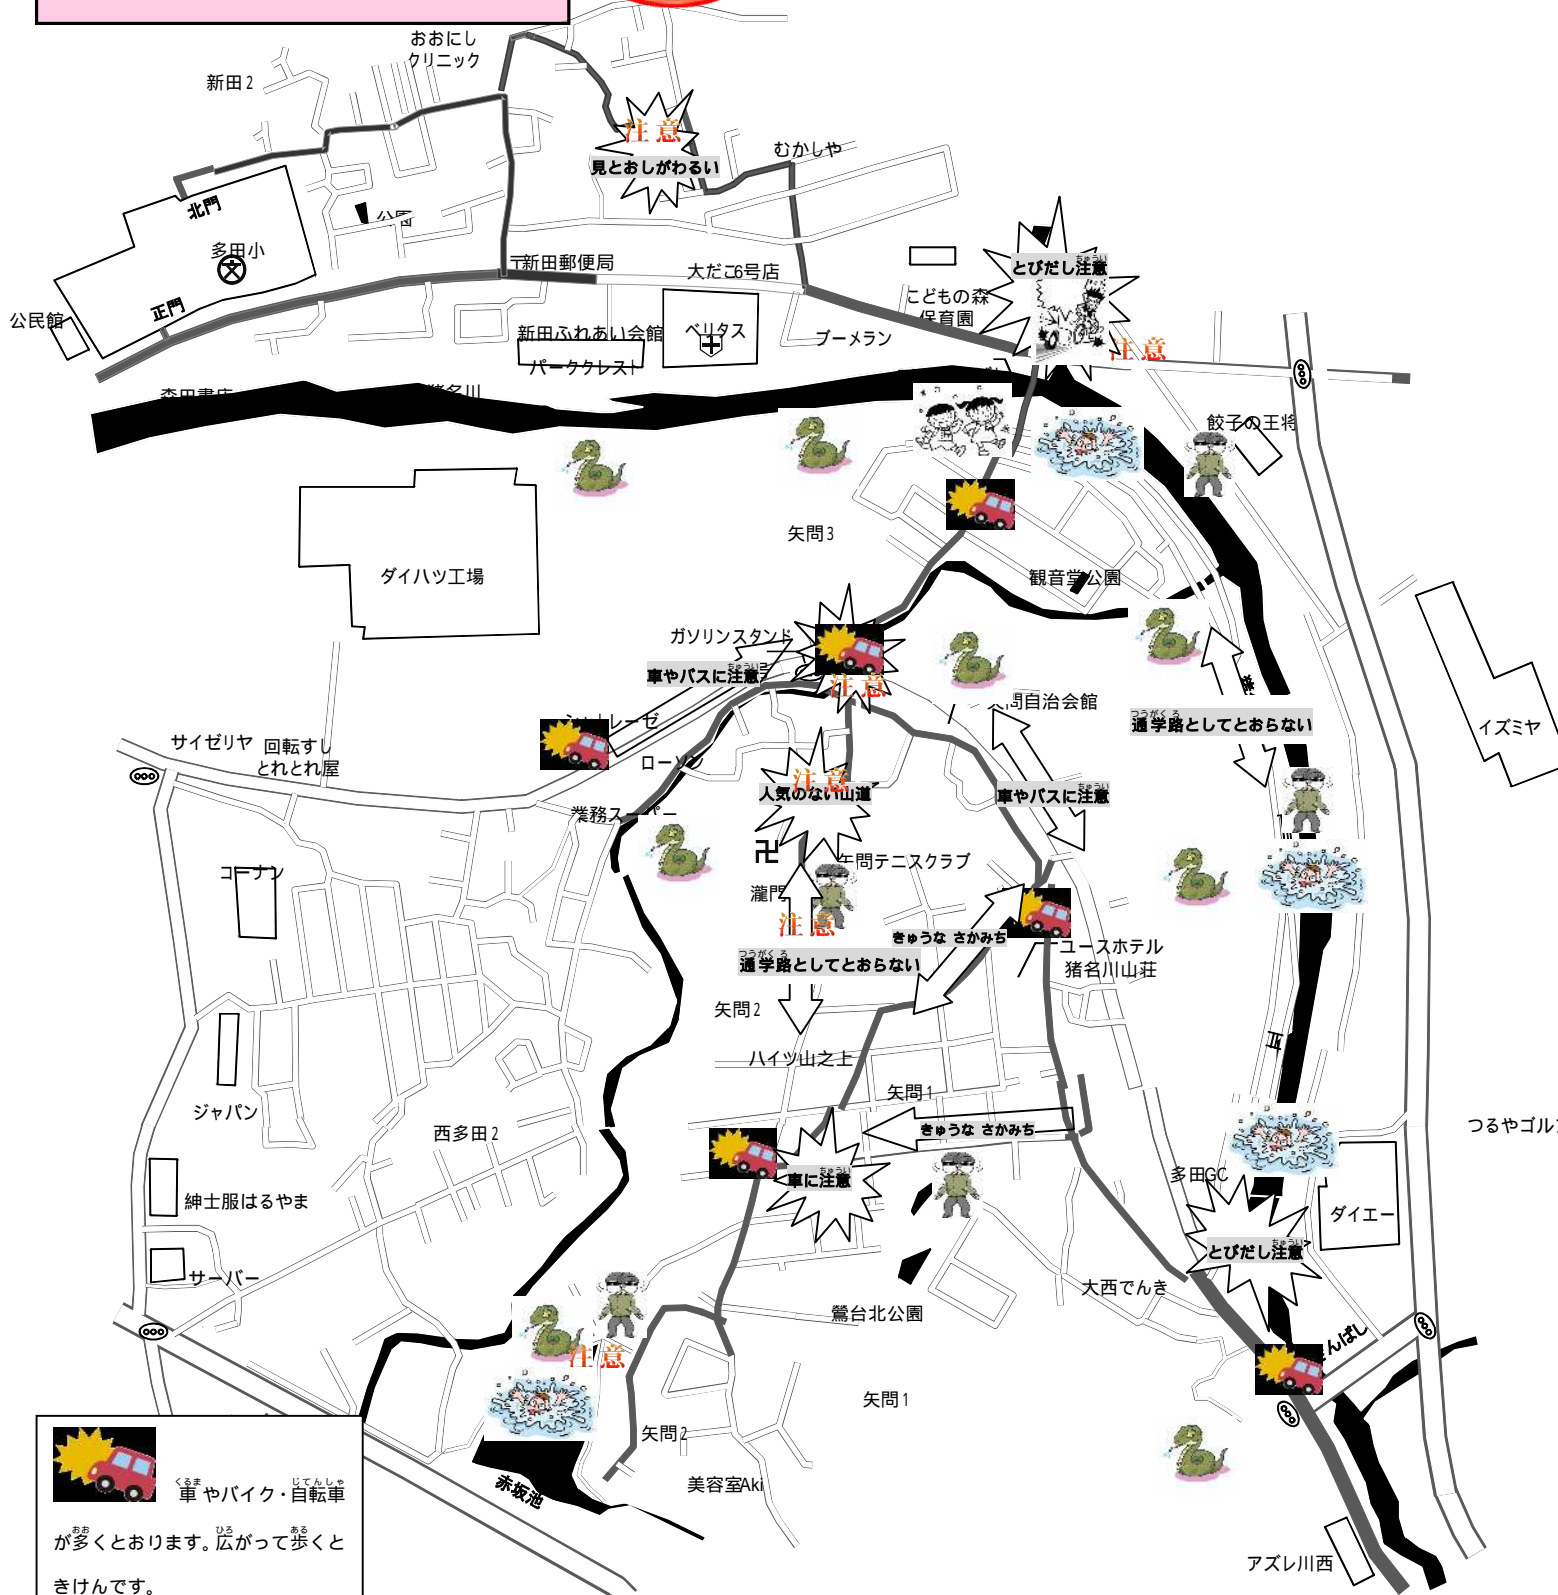

ただしやうこうく やとう つうがくる きけん  
**多田小校区(矢問)通学路 危険マップ**

**3**

 **車やバイク・自転車**  
 が多くとあります。広がって歩くと  
 きけんです。

 **川での死亡事故がないように 子どもだけで**  
 川であそんではいけません。また、雨の日は、水かさが増えてきけんです。  
 ちかよってはいけません。

 **暗くなる前にならずおうちへ**  
 かえりましょう。ひとりであそばずに  
 おともだちといっしょにあそびましょう。

 **マムシがいるかもしれません。**  
 かってに畑には入らないように。そして  
 くさのしげみなどには注意しましょう。