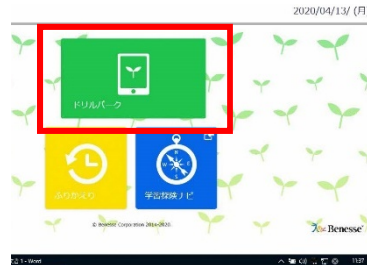

令和2年4月13日

川西市立学校在籍
児童生徒の保護者の皆様

川西市教育委員会

ミライシード「デジタルドリル」のパスワードの通知について

この度は、市立学校の臨時休業により、お子様・保護者をはじめ多くの皆さまにご負担・ご協力をお願いすることとなり申しわけございません。

家庭での学習支援の一つとして、学校でも登録しているミライシード「デジタルドリル」について、ご案内いたします。

ミライシード「デジタルドリル」は、小学校1年生から中学校3年生までの学年を選択でき、小学校は国語・算数・理科・社会の4教科、中学校は国語・数学・理科・社会・英語の5教科の問題があります。漢字の学習や計算練習等デジタル画面上で問題を解くことができます。また、学習履歴を確認することができます、自分の得意分野不得意分野を把握することができます。

下記URLに接続いただき、学年・クラス・出席番号・パスワードを入力していただくと、ログインすることができます。

記

1 URL

<https://miraiseed.benesse.ne.jp/seed/start/KX4pEsWE>

2 所属情報

名前	
学年	
クラス	
出席番号	
パスワード	

3 ログイン及びログアウトの方法について

(ログイン)

URLに接続をします。

学年・組、出席番号、パスワードを入力します。

ドリルパークを選択します。

「ほうか後用をスタート」を選択します。

学習したいドリルを選択して、学習をします。

(ログアウト)

途中で学習をやめるときは、画面右上の「もどる」を選択します。

ドリルを選択する画面で「トップ」を選択します。