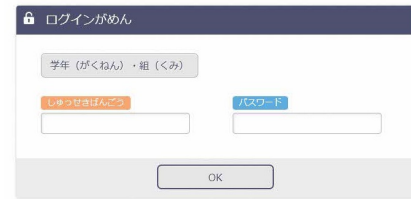

令和2年4月13日

川西市立学校在籍
児童生徒の保護者の皆様

川西市教育委員会

ミライシード「デジタルドリル」のパスワードの通知について

この度は、市立学校の臨時休業により、お子様・保護者をはじめ多くの皆さまにご負担・ご協力をお願いすることとなり申しわけございません。

家庭での学習支援の一つとして、学校でも登録しているミライシード「デジタルドリル」について、ご案内いたします。

ミライシード「デジタルドリル」は、小学校1年生から中学校3年生までの学年を選択でき、小学校は国語・算数・理科・社会の4教科、中学校は国語・数学・理科・社会・英語の5教科の問題があります。漢字の学習や計算練習等デジタル画面上で問題を解くことができます。また、学習履歴を確認することができます、自分の得意分野不得意分野を把握することができます。

下記URLに接続いただき、学年・クラス・出席番号・パスワードを入力していただくと、ログインすることができます。

記

1 URL

<https://miraiseed.benesse.ne.jp/seed/start/KX4pEsWE>

2 所属情報

名前	
学年	
クラス	
出席番号	
パスワード	

3 ログイン及びログアウトの方法について

(ログイン)

URLに接続をします。

学年・組、出席番号、パスワードを入力します。

ドリルパークを選択します。

「ほうか後用をスタート」を選択します。

学習したいドリルを選択して、学習をします。

(ログアウト)

途中で学習をやめるときは、画面右上の「もどる」を選択します。

ドリルを選択する画面で「トップ」を選択します。