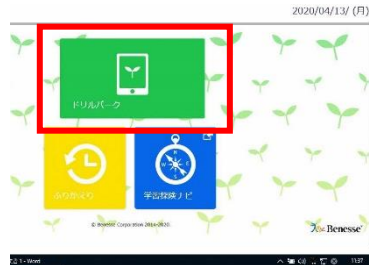

令和2年4月15日

川西市立学校在籍
児童生徒の保護者の皆様

川西市教育委員会

ミライシード「デジタルドリル」のパスワードの通知について

この度は、市立学校の臨時休業により、お子様・保護者をはじめ多くの皆さまにご負担・ご協力をお願いすることとなり申しわけございません。

家庭での学習支援の一つとして、学校でも登録しているミライシード「デジタルドリル」について、ご案内いたします。

ミライシード「デジタルドリル」は、小学校1年生から中学校3年生までの学年を選択でき、小学校は国語・算数・理科・社会の4教科、中学校は国語・数学・理科・社会・英語の5教科の問題があります。漢字の学習や計算練習等デジタル画面上で問題を解くことができます。また、学習履歴を確認することができます、自分の得意分野不得意分野を把握することができます。

下記URLに接続いただき、学年・クラス・出席番号・パスワードを入力していただくと、ログインすることができます。

記

1 URL

<https://miraiseed.benesse.ne.jp/seed/start/NBZySBET>

2 所属情報

名前	
学年	
クラス	
出席番号	
パスワード	

3 ログイン及びログアウトの方法について

(ログイン)

- ①URLに接続をします。
- ②学年・組、出席番号、パスワードを入力します。

- ③ドリルパークを選択します。

- ④「ほうか後用をスタート」を選択します。

- ⑤学習したいドリルを選択して、学習をします。

(ログアウト)

- ①途中で学習をやめるときは、画面右上の「もどる」を選択します。
 - ②ドリルを選択する画面で「トップ」を選択します。
 - ③トップ画面で「ログアウト」を選択します。
- ※ログアウトするまでは、×は選択しないでください。